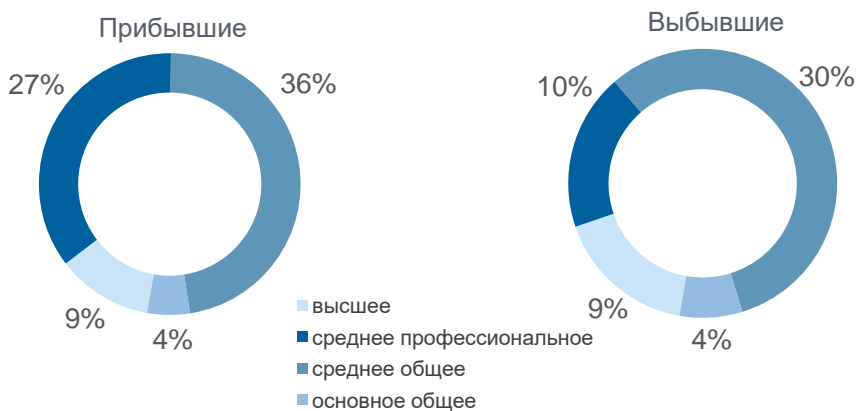

# 18 декабря - Международный день мигранта

Сахалинстат

ТОП – 6 стран откуда на Сахалин переезжают иностранцы\*

Прибыло иностранных граждан всего, чел.  
**6 086**

Выбыло иностранных граждан всего, чел.  
**8 272**

ТОП – 6 стран куда переезжают иностранцы с Сахалина\*

Распределение международных мигрантов в возрасте 14 лет и старше по уровню образования\*

Сальдо международной миграции Сахалинской области\*  
человек