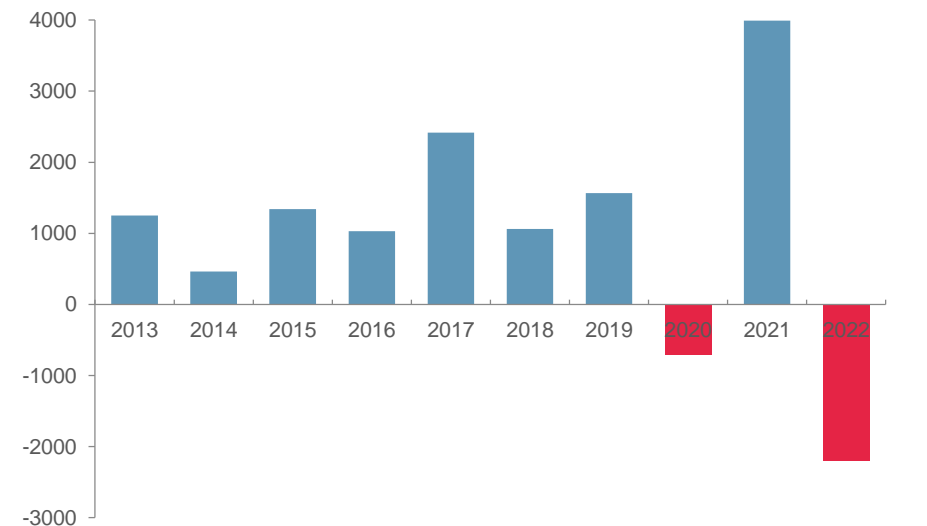

# 18 декабря - Международный день мигранта

Сахалинстат

ТОП – 6 стран откуда на Сахалин переезжают иностранцы\*

Прибыло иностранных граждан всего, чел.  
**6 086**

Выбыло иностранных граждан всего, чел.  
**8 272**

ТОП – 6 стран куда переезжают иностранцы с Сахалина\*

Распределение международных мигрантов в возрасте 14 лет и старше по уровню образования\*

Сальдо международной миграции Сахалинской области\*  
человек