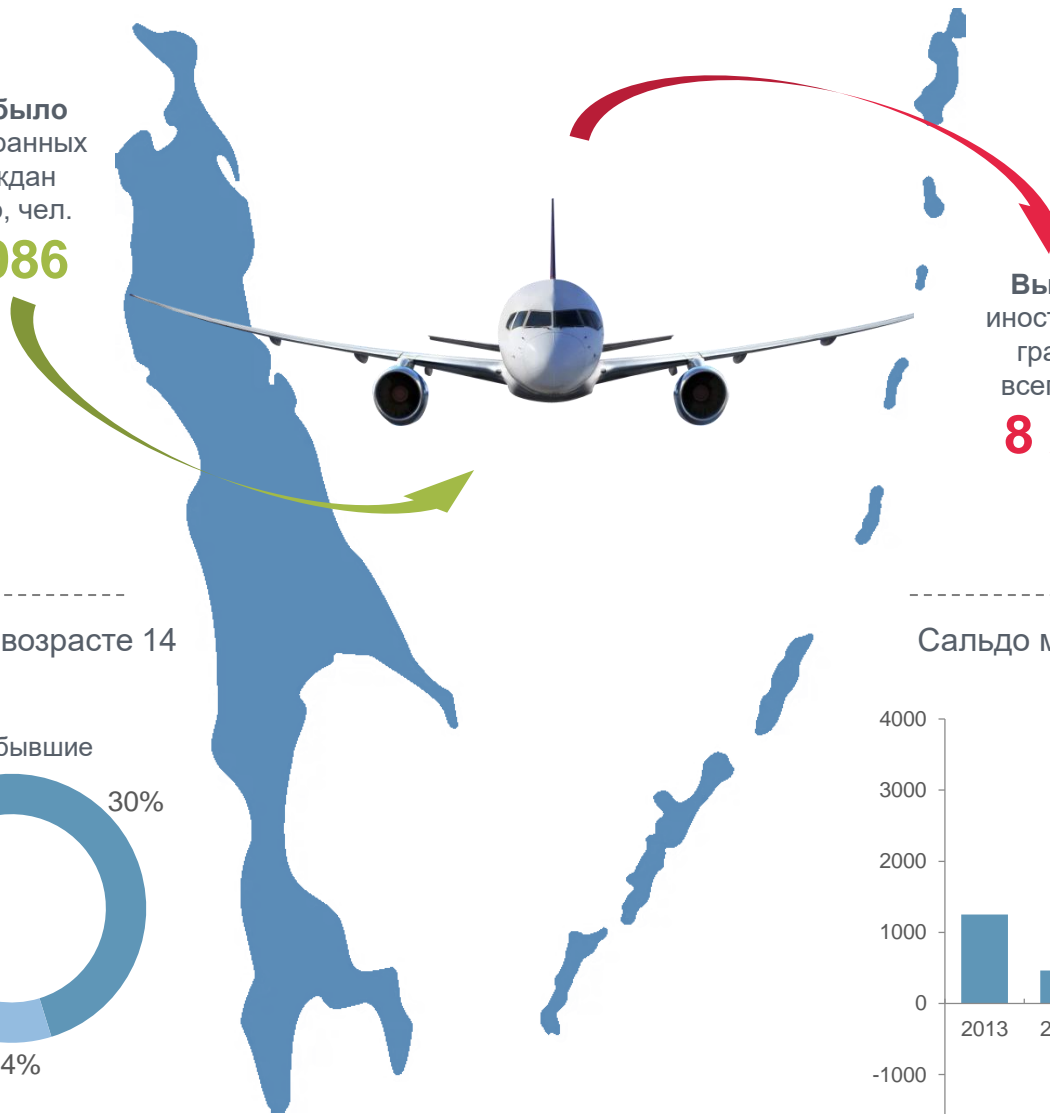

# Международный день мигранта

18 декабря

Памятные даты и праздники

# 18 декабря - Международный день мигранта

Сахалинстат

ТОП – 6 стран откуда на Сахалин переезжают иностранцы\*

Прибыло иностранных граждан всего, чел.  
**6 086**

Выбыло иностранных граждан всего, чел.  
**8 272**

ТОП – 6 стран куда переезжают иностранцы с Сахалина\*

Распределение международных мигрантов в возрасте 14 лет и старше по уровню образования\*

Сальдо международной миграции Сахалинской области\*  
человек